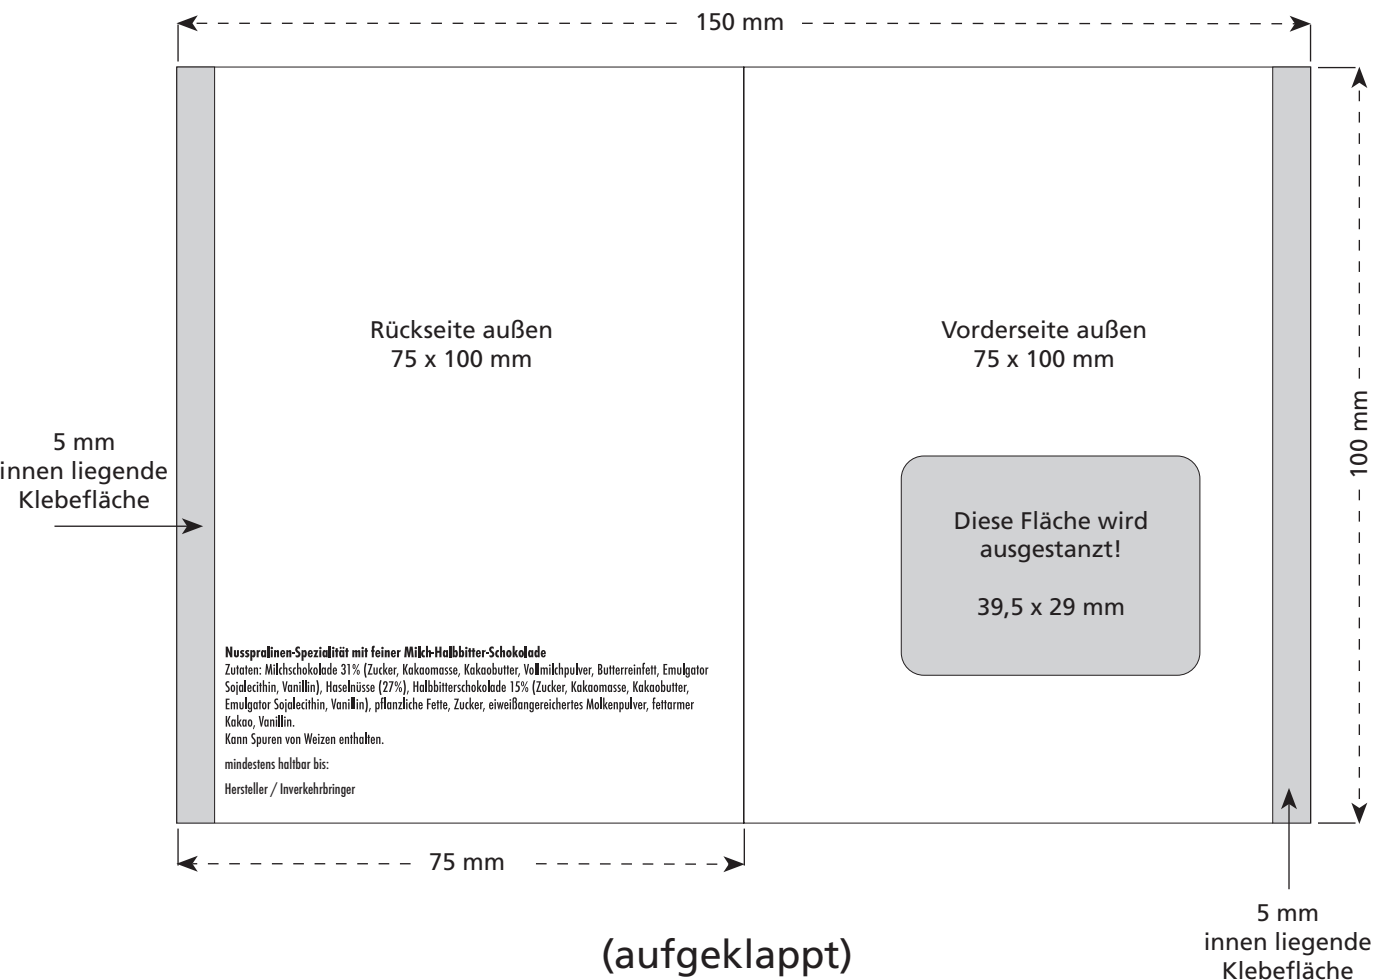

## Sweet Communication

- Inhalt:
- Ferrero Küsschen
  - Ferrero Mon Chéri
  - Ferrero Pocket Coffee

Hersteller / Inverkehrbringer, MHD und Inhaltsangaben sind Pflichttexte. Diese werden auf der Rückseite in einer Farbe mitgedruckt.

### Wichtige Hinweise:

1.) Um Blitzer beim Schneiden zu vermeiden, benötigen wir 3 mm Beschnitt umlaufend.

2.) Um ein Anschneiden von Texten oder Logos im Motiv zu vermeiden, müssen diese mindestens 3 mm Abstand zum Rand haben.

**Druck:**  
Offsetdruck bis 60er Raster.

**Vorlagen:**  
Digitale Datenträger,  
Reinzeichnung, Copyproof,  
Papierabzug in  
zweifacher Größe.