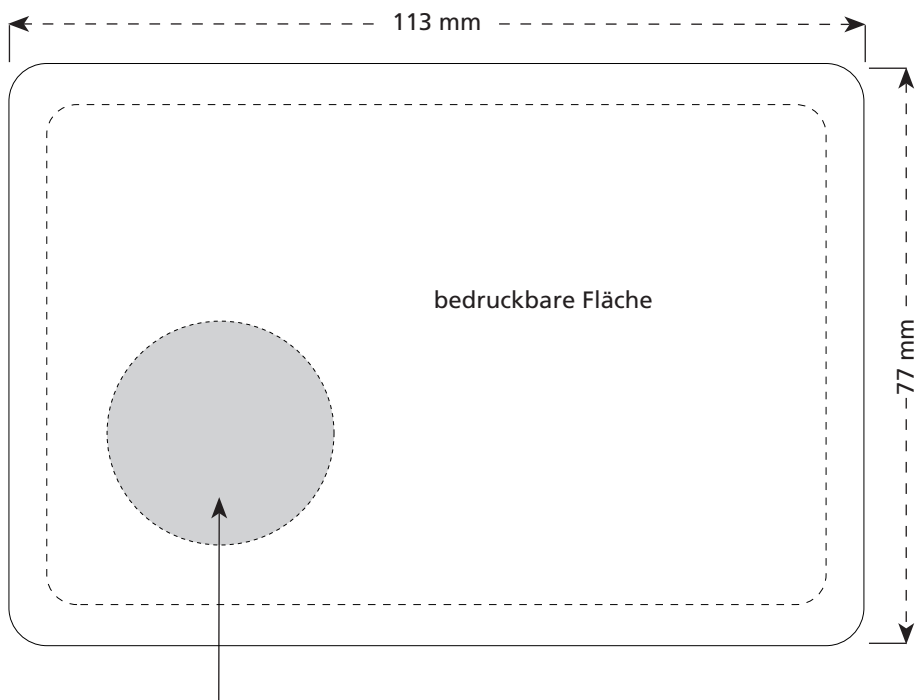

Sweet-Card

mit Schoki-Fußball

Diese Fläche ist nach dem Verpacken nicht sichtbar.

Hersteller, MHD und Inhaltsangaben befinden sich auf der Verpackung des Inhaltes.

Wichtige Hinweise:

- 1.) Um Blitzer beim Schneiden zu vermeiden, benötigen wir 3 mm Beschnitt auf jeder Seite.
- 2.) Um ein Anschneiden von Texten oder Logos im Motiv zu vermeiden, müssen diese mind. 3 mm Abstand zum Rand haben.

Druck auf Papier:

Flexodruck bis 40er Raster.
Rückseite nicht bedruckbar!

Vorlagen:

Digitale Datenträger,
Reinzeichnung, Copyproof,
Papierabzug in
zweifacher Größe.