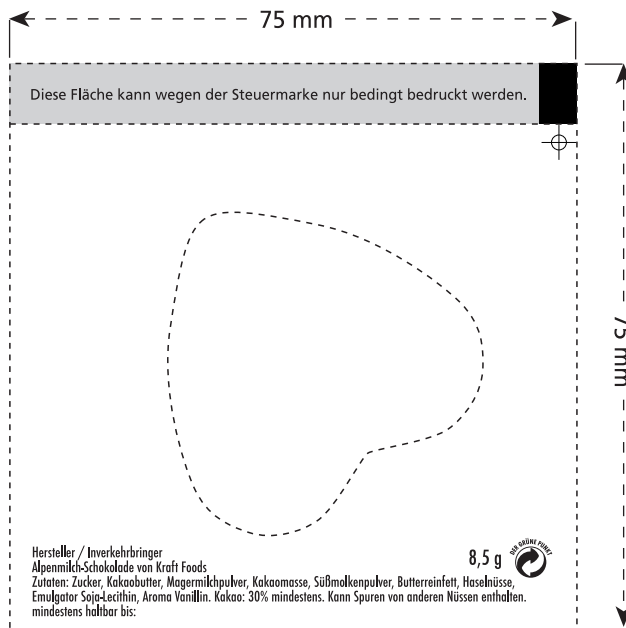

Datenblatt

Schokoherzen

**Hersteller / Inverkehrbringer, MHD und Inhaltsangaben sind Pflichttexte.
Diese werden in einer Logofarbe mitgedruckt.**

Als Hersteller / Inverkehrbringer kann auch eine Internet-Adresse verwendet werden.

Druck:
Flexodruck bis 40er Raster.

Vorlagen:
Digitale Datenträger,
Reinzeichnung, Copyproof,
Papierabzug in
zweifacher Größe.

Hinweise zum Produkt:
Lila als Grundfarbe ist aus rechtlichen
Gründen nicht möglich.