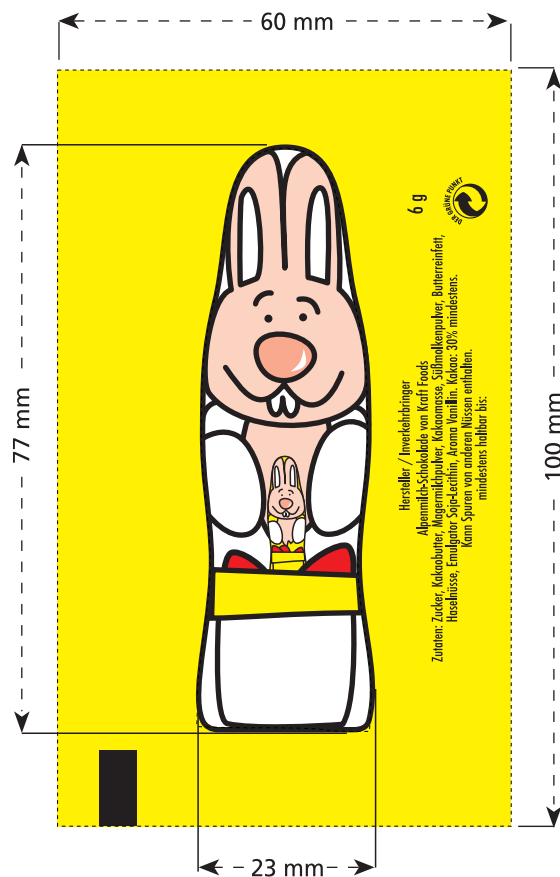

## Datenblatt

# Schoki-Osterhäschen "individuell"

Hersteller / Inverkehrbringer, MHD und Inhaltsangaben sind Pflichttexte.  
Diese werden in einer Logofarbe mitgedruckt.

Als Hersteller / Inverkehrbringer kann auch eine Internet-Adresse verwendet werden.

**Druck:**  
Flexodruck bis 40er Raster.

**Vorlagen:**  
Digitale Datenträger,  
Reinzeichnung, Copyproof,  
Papierabzug in  
zweifacher Größe.

**Hinweise zum Produkt:**  
Lila als Grundfarbe ist aus rechtlichen  
Gründen nicht möglich.