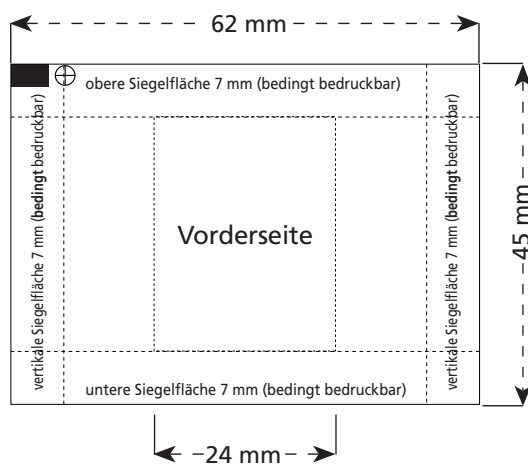

## Mini-Fruchtbonbon im Flowpack

Hersteller / Inverkehrbringer, MHD und Inhaltsangaben sind Pflichttexte.  
Diese werden auf dem Umkarton angebracht.

Als Hersteller / Inverkehrbringer kann auch eine Internet-Adresse verwendet werden.

**Druck:**  
Flexodruck bis 40er Raster.  
Folie glasklar.

**Vorlagen:**  
Digitale Datenträger,  
Reinzeichnung, Copyproof,  
Papierabzug in  
zweifacher Größe.