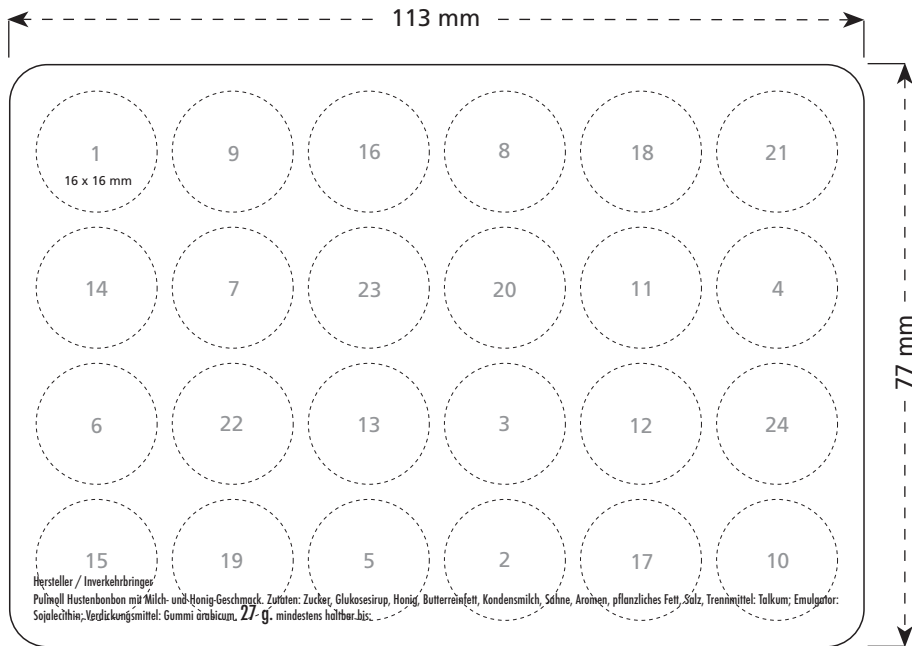

## Kleinster (Advents)Kalender der Welt

Pulmoll-Kalender mit Milch- und Honig-Geschmack

**Hersteller / Inverkehrbringer, MHD und Inhaltsangaben sind Pflichttexte.  
Diese werden in einer Logofarbe mitgedruckt.**

### Wichtige Hinweise:

- 1.) Um Blitzer beim Schneiden zu vermeiden, benötigen wir 3 mm Beschnitt auf jeder Seite.
- 2.) Um ein Anschneiden von Texten oder Logos im Motiv zu vermeiden, müssen diese mind. 3 mm Abstand zum Rand haben.

**Druck:**  
Flexodruck bis 40er Raster.

**Vorlagen:**  
Digitale Datenträger,  
Reinzeichnung, Copyproof,  
Papierabzug in  
zweifacher Größe.

**Hinweise zum Produkt:**  
Die Zahlen 1 – 24 sind von Ihnen in die  
Vorlage einzuarbeiten. Sie werden von  
uns nicht automatisch gesetzt.