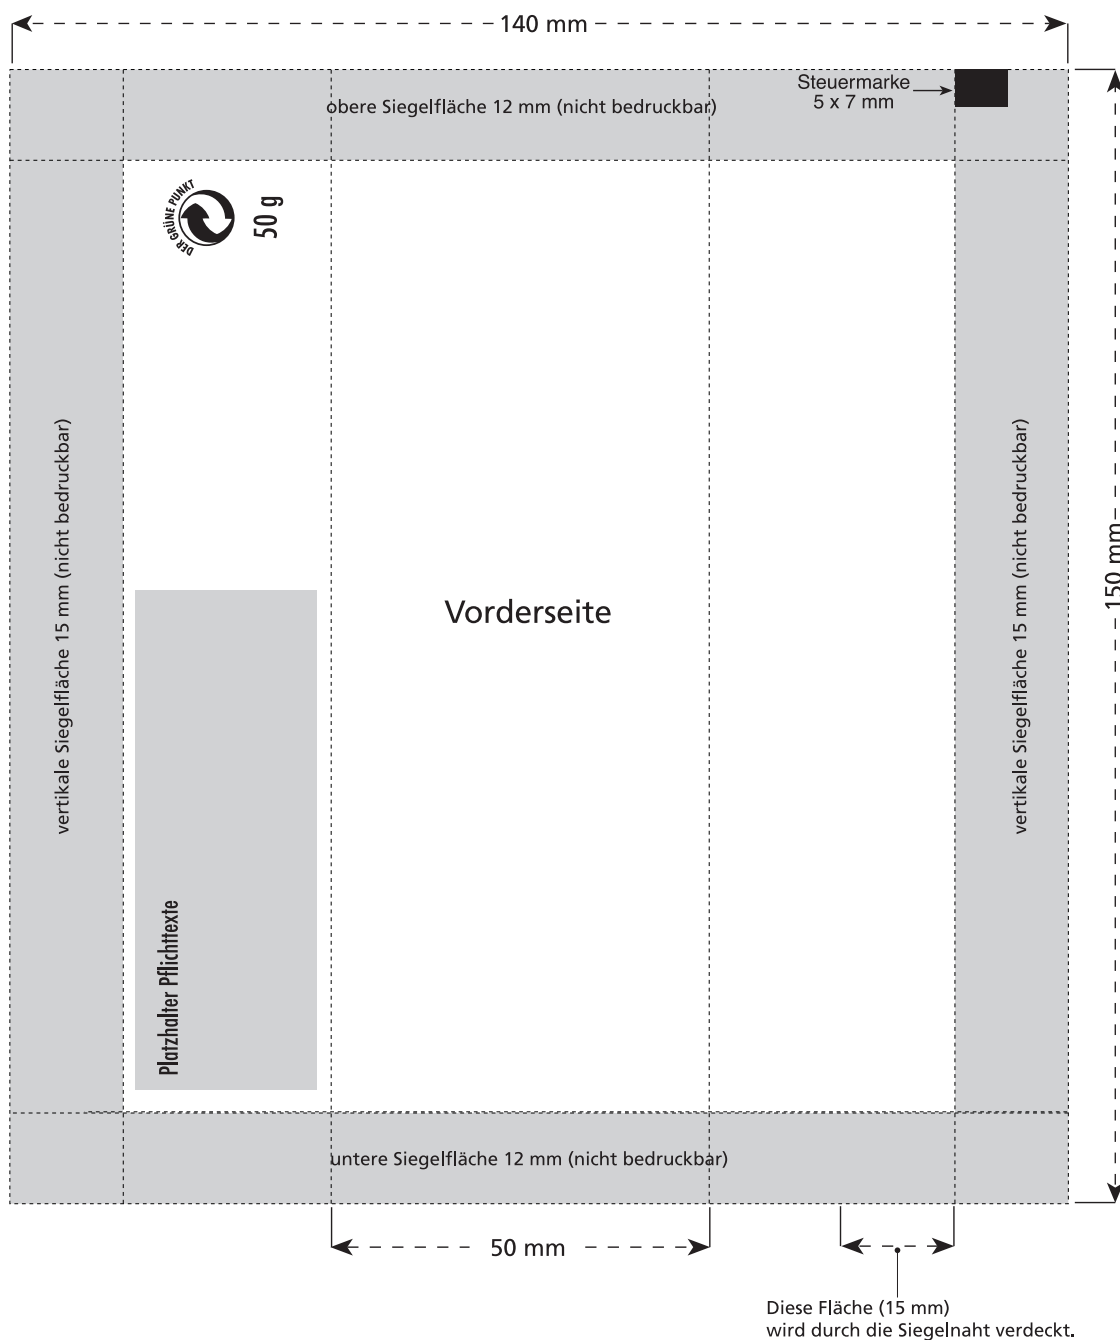

Datenblatt

Fruchtgummi-Osterhase 50 g im Flowpack Fruchtgummi-Weihnachtsmann 50 g im Flowpack

Hersteller / Inverkehrbringer, MHD und Inhaltsangaben sind Pflichttexte.
Diese werden in einer Logofarbe mitgedruckt.

Als Hersteller / Inverkehrbringer kann auch eine Internet-Adresse verwendet werden.

Druck:
Flexodruck bis 40er Raster.
Folie glasklar alternativ weiß.

Vorlagen:
Digitale Datenträger,
Reinzeichnung, Copyproof,
Papierabzug in
zweifacher Größe.

Hinweise zum Produkt:
Steuermarke ist zwingend nötig und kann
sichtbar auf der Rückseite erscheinen.

Bitte Informationsblatt zur Erstellung Ihrer Druckdaten beachten.