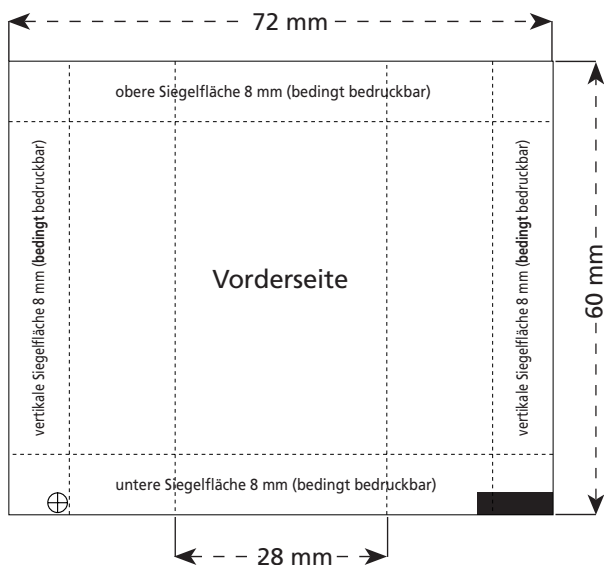

Fruchtbonbon im Flowpack

Hersteller / Inverkehrbringer, MHD und Inhaltsangaben sind Pflichttexte.
Diese werden auf dem Umkarton angebracht.

Als Hersteller / Inverkehrbringer kann auch eine Internet-Adresse verwendet werden.

Druck:
Flexodruck bis 40er Raster.
Folie glasklar.

Vorlagen:
Digitale Datenträger,
Reinzeichnung, Copyproof,
Papierabzug in
zweifacher Größe.