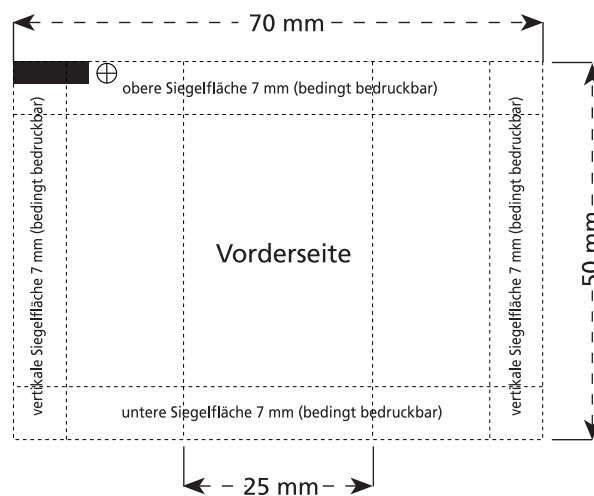

Datenblatt

Herz-Bonbon im Flowpack

**Hersteller / Inverkehrbringer, MHD und Inhaltsangaben sind Pflichttexte.
Diese werden auf dem Umkarton angebracht.**

Als Hersteller / Inverkehrbringer kann auch eine Internet-Adresse verwendet werden.

Druck:
Flexodruck bis 40er Raster.
Folie glasklar alternativ weiß.

Vorlagen:
Digitale Datenträger,
Reinzeichnung, Copyproof,
Papierabzug in
zweifacher Größe.

Bitte Informationsblatt zur Erstellung Ihrer Druckdaten beachten.