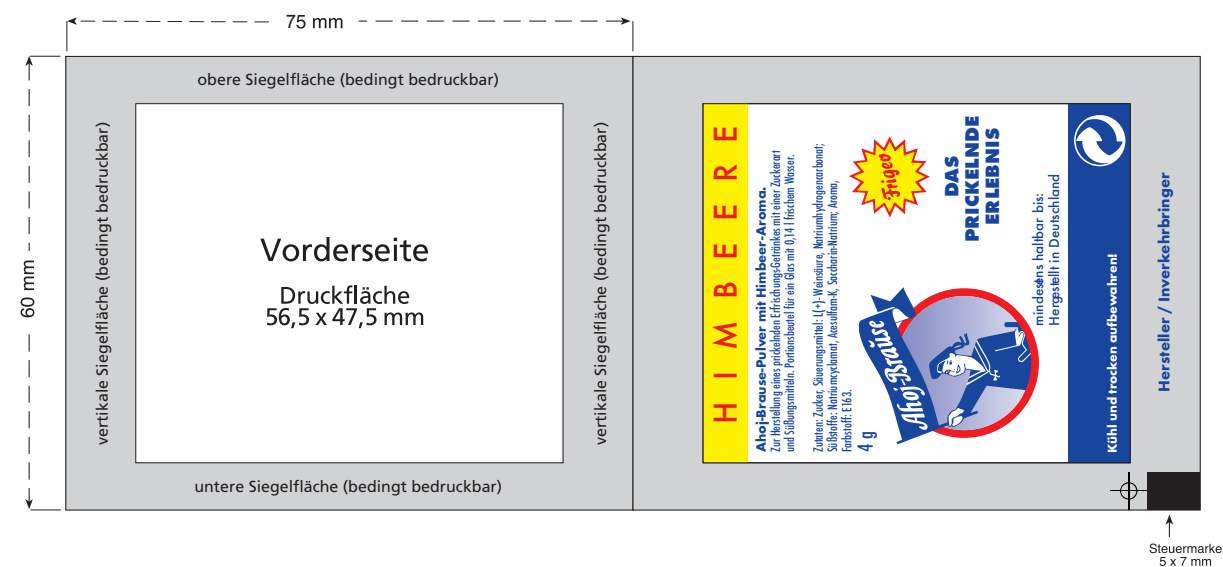

## AHOJ-Brausepulver Himbeere

Hersteller / Inverkehrbringer, MHD und Inhaltsangaben sind Pflichttexte.  
Diese werden in einer Logofarbe mitgedruckt.  
Die Inhaltsangaben werden je nach Geschmacksrichtung geändert.

Als Hersteller / Inverkehrbringer kann auch eine Internet-Adresse verwendet werden.

Druck auf weißem Papier

**Vorlagen:**  
Digitale Datenträger,  
Reinzeichnung, Copyproof,  
Papierabzug in  
zweifacher Größe.

**Hinweise zum Produkt:**  
Steuermarke ist zwingend nötig und kann  
sichtbar auf der Rückseite erscheinen.  
Auf der Rückseite werden Geschmacksrichtung  
und Deklaration wie auf der im Handel  
erhältlichen Ware aufgedruckt.  
Die Druckfarben der Rückseite orientieren sich  
an den Druckfarben der Vorderseite.