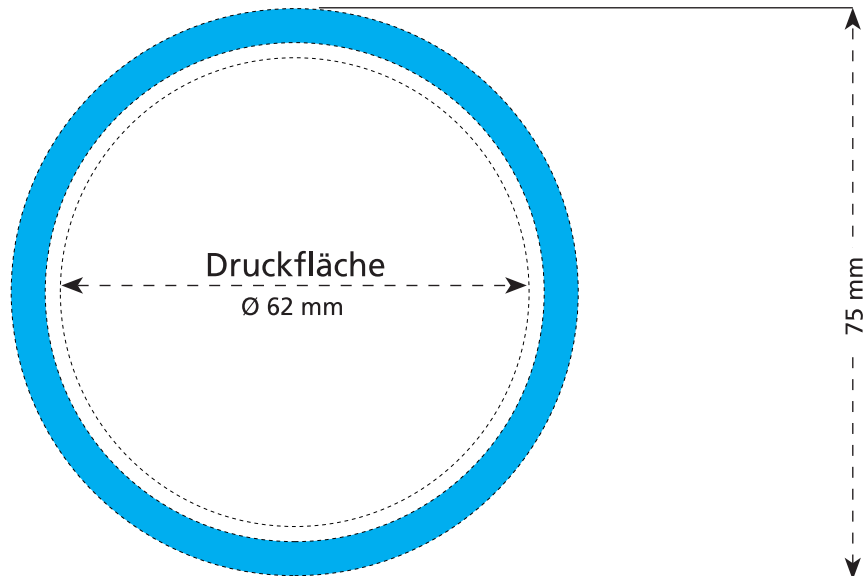

## Echt Sylter Brisen Klömbjes-Dose

**Hersteller / Inverkehrbringer, MHD und Inhaltsangaben sind Pflichttexte.**  
**Die Inhaltsangaben befinden sich auf der Rückseite der Dose.**  
**Das MHD, Lot-Nr. und Hersteller / Inverkehrbringer werden auf der Seite der Dosen aufgedruckt.**

**Als Hersteller / Inverkehrbringer bitte eine Internet-Adresse angeben, maximal 35 Zeichen.**

**Druck:**  
Tampondruck bis 60er Raster.  
Druckbilderscheinung  
ca. 40er Raster

**Vorlagen:**  
Digitale Datenträger,  
Reinzeichnung, Copyproof,  
Papierabzug in  
zweifacher Größe,  
Positivfilm Schichtseite unten  
(nicht lesbar).