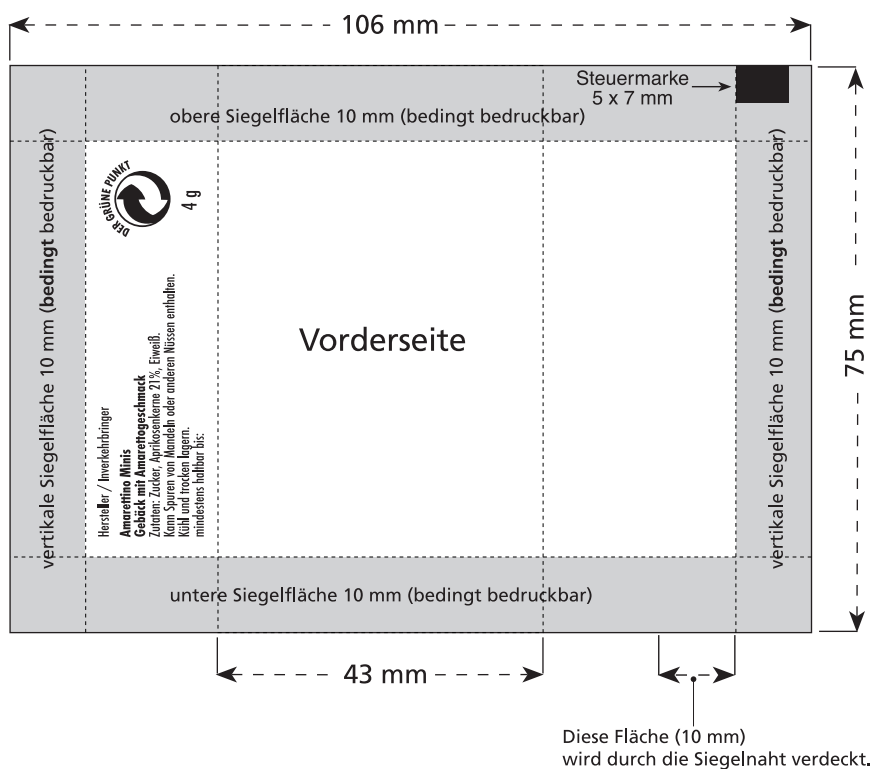

# Datenblatt

## Mini-Keks im Flowpack Amarettino Minis

Hersteller / Inverkehrbringer, MHD und Inhaltsangaben sind Pflichttexte.  
Diese werden in einer Logofarbe mitgedruckt.

Als Hersteller / Inverkehrbringer kann auch eine Internet-Adresse verwendet werden.

### Obere und untere Siegelfläche nur bedingt bedruckbar.

Diese Flächen können vollflächig bedruckt werden, jedoch nicht mit feineren Mustern z.B. kleine Schriften.

**Vertikale Siegelfläche darf nicht bedruckt werden.**

### Druck:

Flexodruck bis 40er Raster.  
Weiße Glanzfolie.